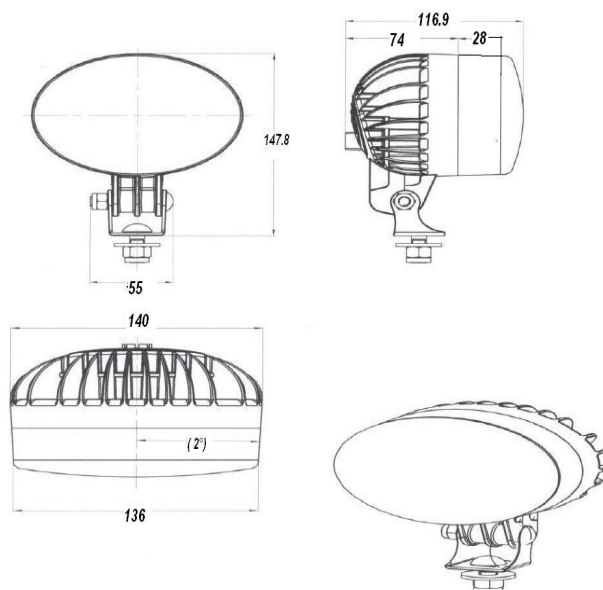

### **Voltaggio: DC12-80V**

Fonte di luce: 2X3W LED

Uscita luce: 6W

Uscita: 6W

Assorbimento di corrente: DC12V-0.5A; DC24V-0.25A; DC48V-0.125A; DC80V-0.075A

Tipo di luce: SPOT LIGHT BEAM

Angolo di visione: <math><10^\circ</math>

Montaggio: M8 & M10

Lente: PC

Dimensioni: 14.8 cm x 11.70cm

Assemblaggio: viti di fissaggio

Temperatura di funzionamento:  $-30^\circ$  a  $+50^\circ$

**Certificazione: CE**

---

### **Voltage: DC12-80V**

Light source: 2PCSX3W LED

Light output: 6W

Output: 6W

Current Draw: DC12V-0.5A; DC24V-0.25A; DC48V-0.125A; DC80V-0.075A

Beam Pattern: SPOT LIGHT BEAM

Viewing angle: <math><10</math> DEGREE

Mounting hardware: M8 & M10

Lens: PC

Size: 14.8 cm x 11.70cm

Mount: SCREW MOUNTING

Operating Temperature:  $-30</math>CENTI DEGREE TO  $+50</math>CENTI DEGREE$$

**Certifications: CE**